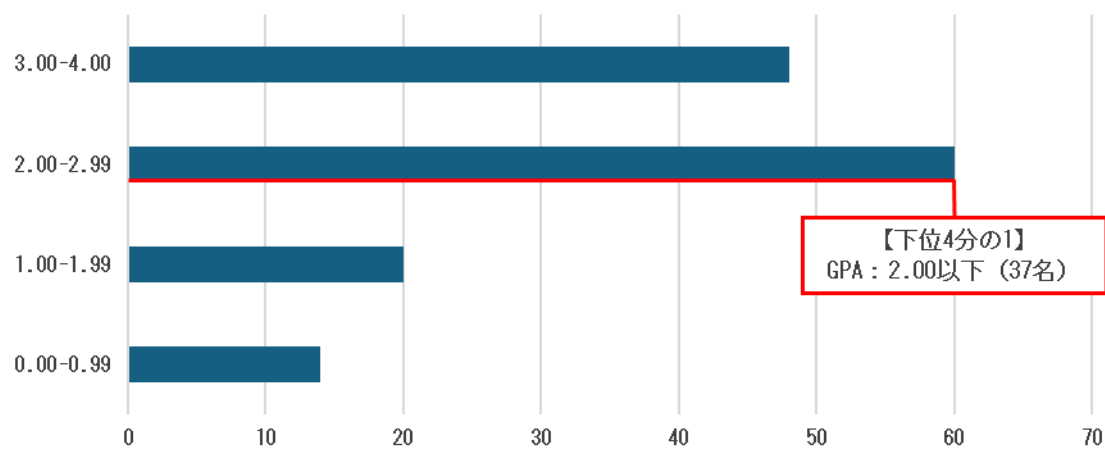

情報経営イノベーション専門職大学

情報経営イノベーション学部 第1学年（学生数：142名）
2024年度 GPA分布状況

※2024年6月30日付け退学者：3名を除く

【下位4分の1】
GPA：2.00以下（37名）

	0.00-0.99	1.00-1.99	2.00-2.99	3.00-4.00
人数	14	20	60	48